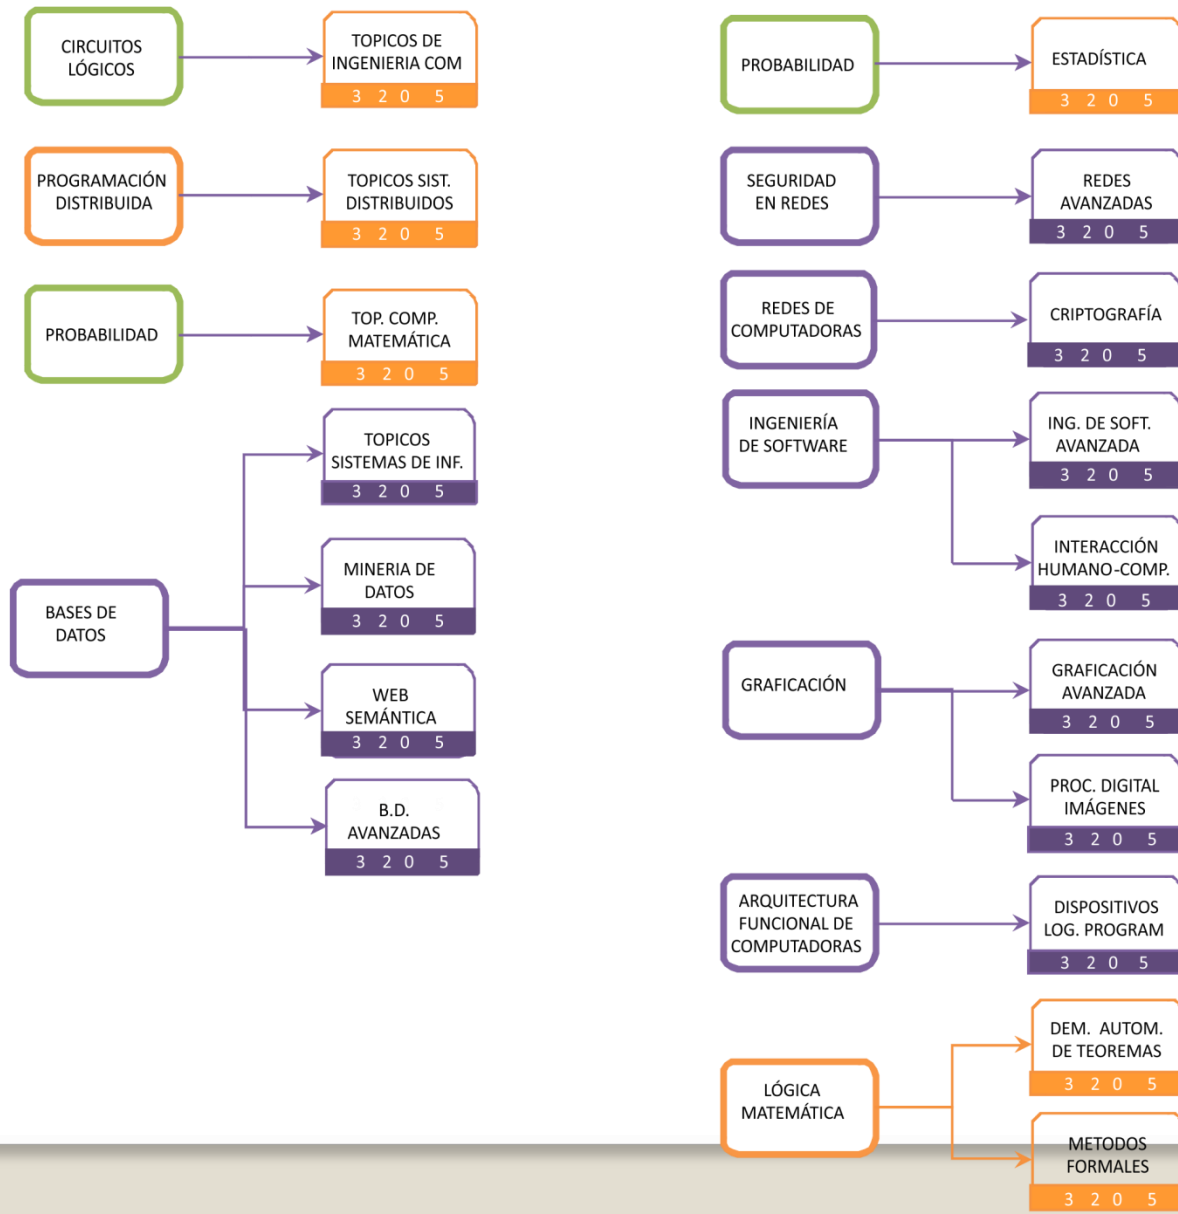

## **PROGRAMA DE ESTUDIO:**

**De las 56 asignaturas que integran el PE, es obligatorio cursar 52 (incluyendo Servicio Social y Práctica Profesional). Adicionalmente, el estudiante tiene la posibilidad de cursar un máximo de 4 Optativas Complementarias.**

# DIVISIÓN DE ESTUDIOS SUPERIORES EN INGENIERÍA Y TECNOLOGÍA

## FACULTAD DE CIENCIAS DE LA COMPUTACIÓN – BUAP LICENCIATURA EN CIENCIAS DE LA COMPUTACIÓN - 2009

NIVEL BÁSICO - 21 MATERIAS

NIVEL FORMATIVO - 31 MATERIAS

PERIODO 1 2 3 4 5 6 7 8 9 10

ASIGNATURAS OPTATIVAS - MÍNIMO 5 / MÁXIMO 7

# MÁS INFORMACIÓN...

**Modalidad: Presencial.**

**Tiempo mínimo: 3.5 años.**

**Tiempo máximo: 7 años.**

**Créditos mínimos: 262.**

**Créditos máximos: 282.**