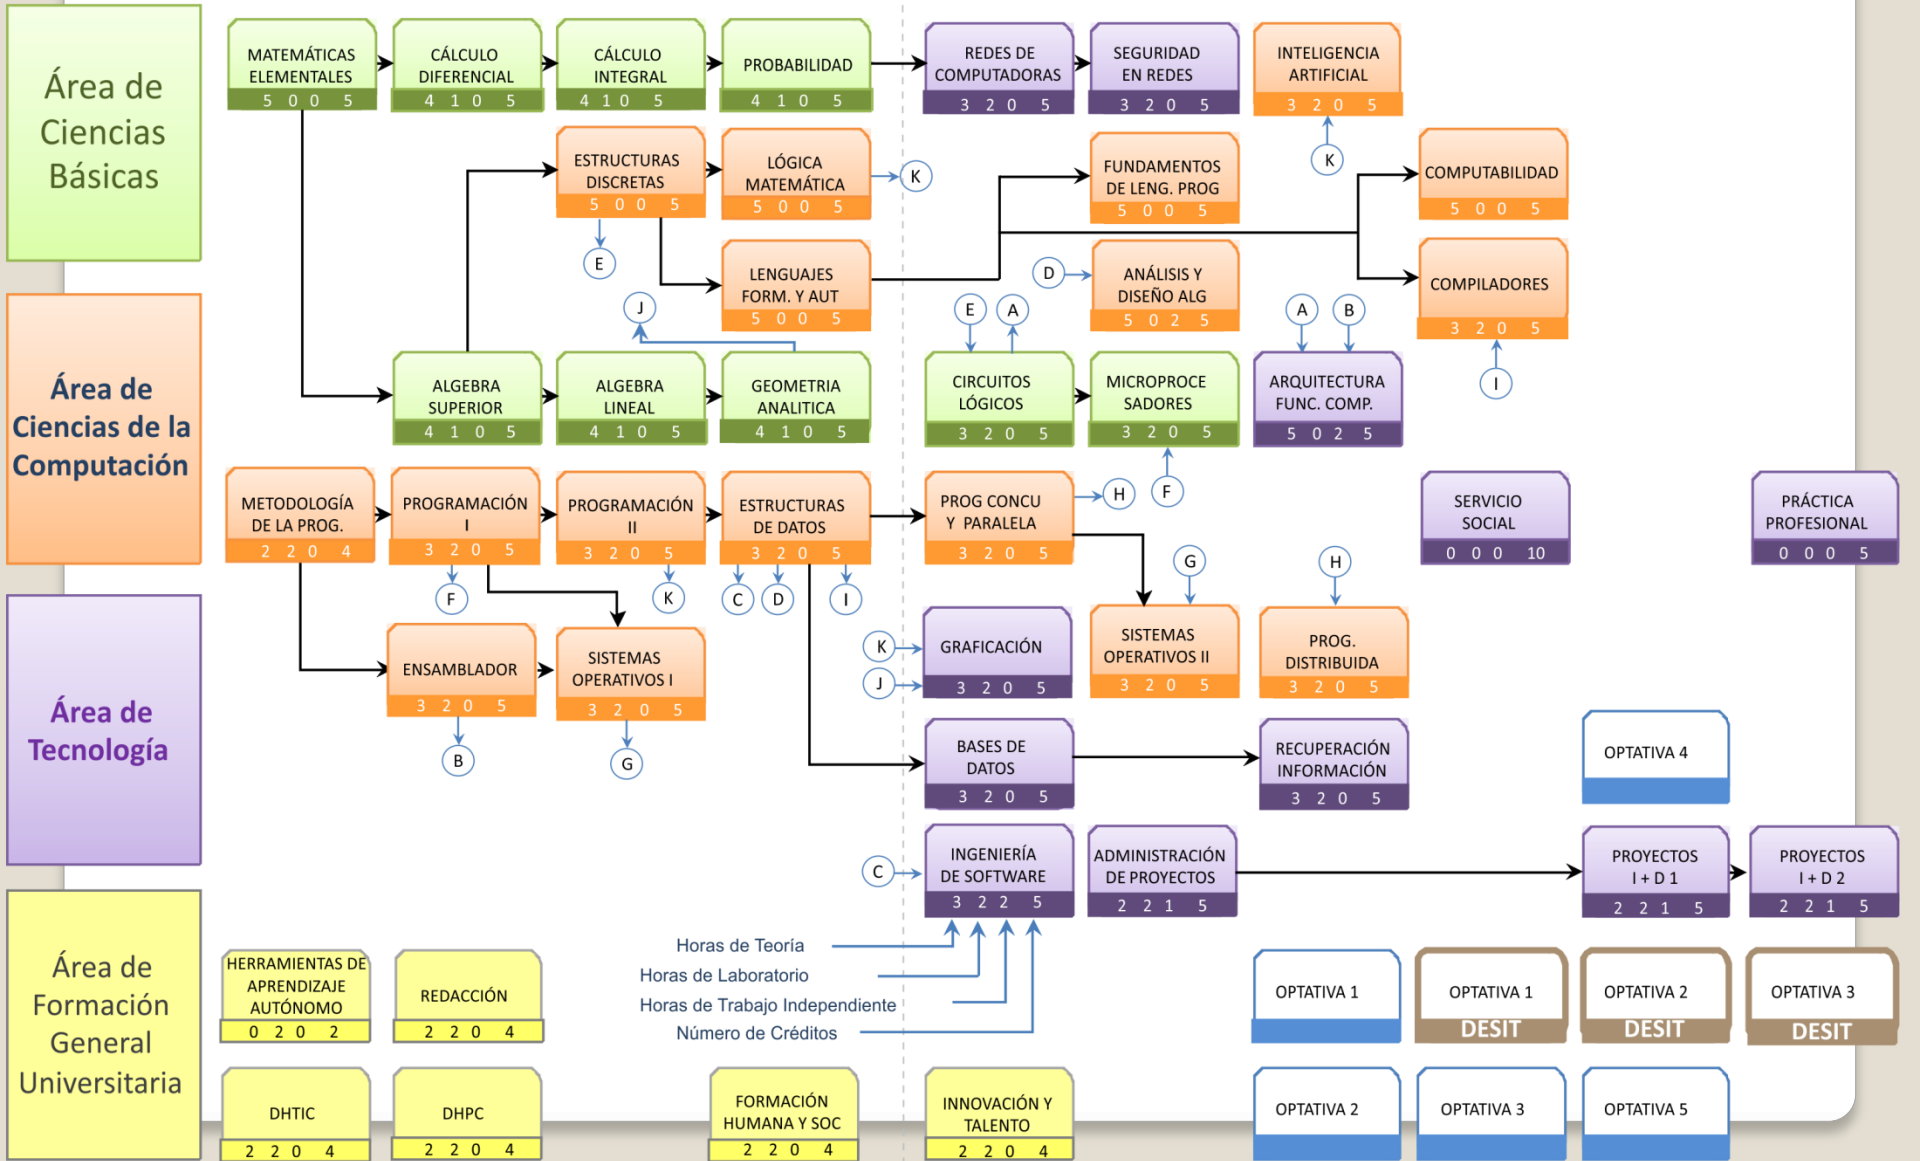

# LICENCIATURA EN CIENCIAS DE LA COMPUTACIÓN

## **PROGRAMA DE ESTUDIO:**

**De las 56 asignaturas que integran el PE, es obligatorio cursar 52 (incluyendo Servicio Social y Práctica Profesional). Adicionalmente, el estudiante tiene la posibilidad de cursar un máximo de 4 Optativas Complementarias.**

# DIVISIÓN DE ESTUDIOS SUPERIORES EN INGENIERÍA Y TECNOLOGÍA

## FACULTAD DE CIENCIAS DE LA COMPUTACIÓN – BUAP LICENCIATURA EN CIENCIAS DE LA COMPUTACIÓN - 2009

NIVEL BÁSICO - 21 MATERIAS

NIVEL FORMATIVO - 31 MATERIAS

PERIODO 1 2 3 4 5 6 7 8 9 10

ASIGNATURAS OPTATIVAS - MÍNIMO 5 / MÁXIMO 7