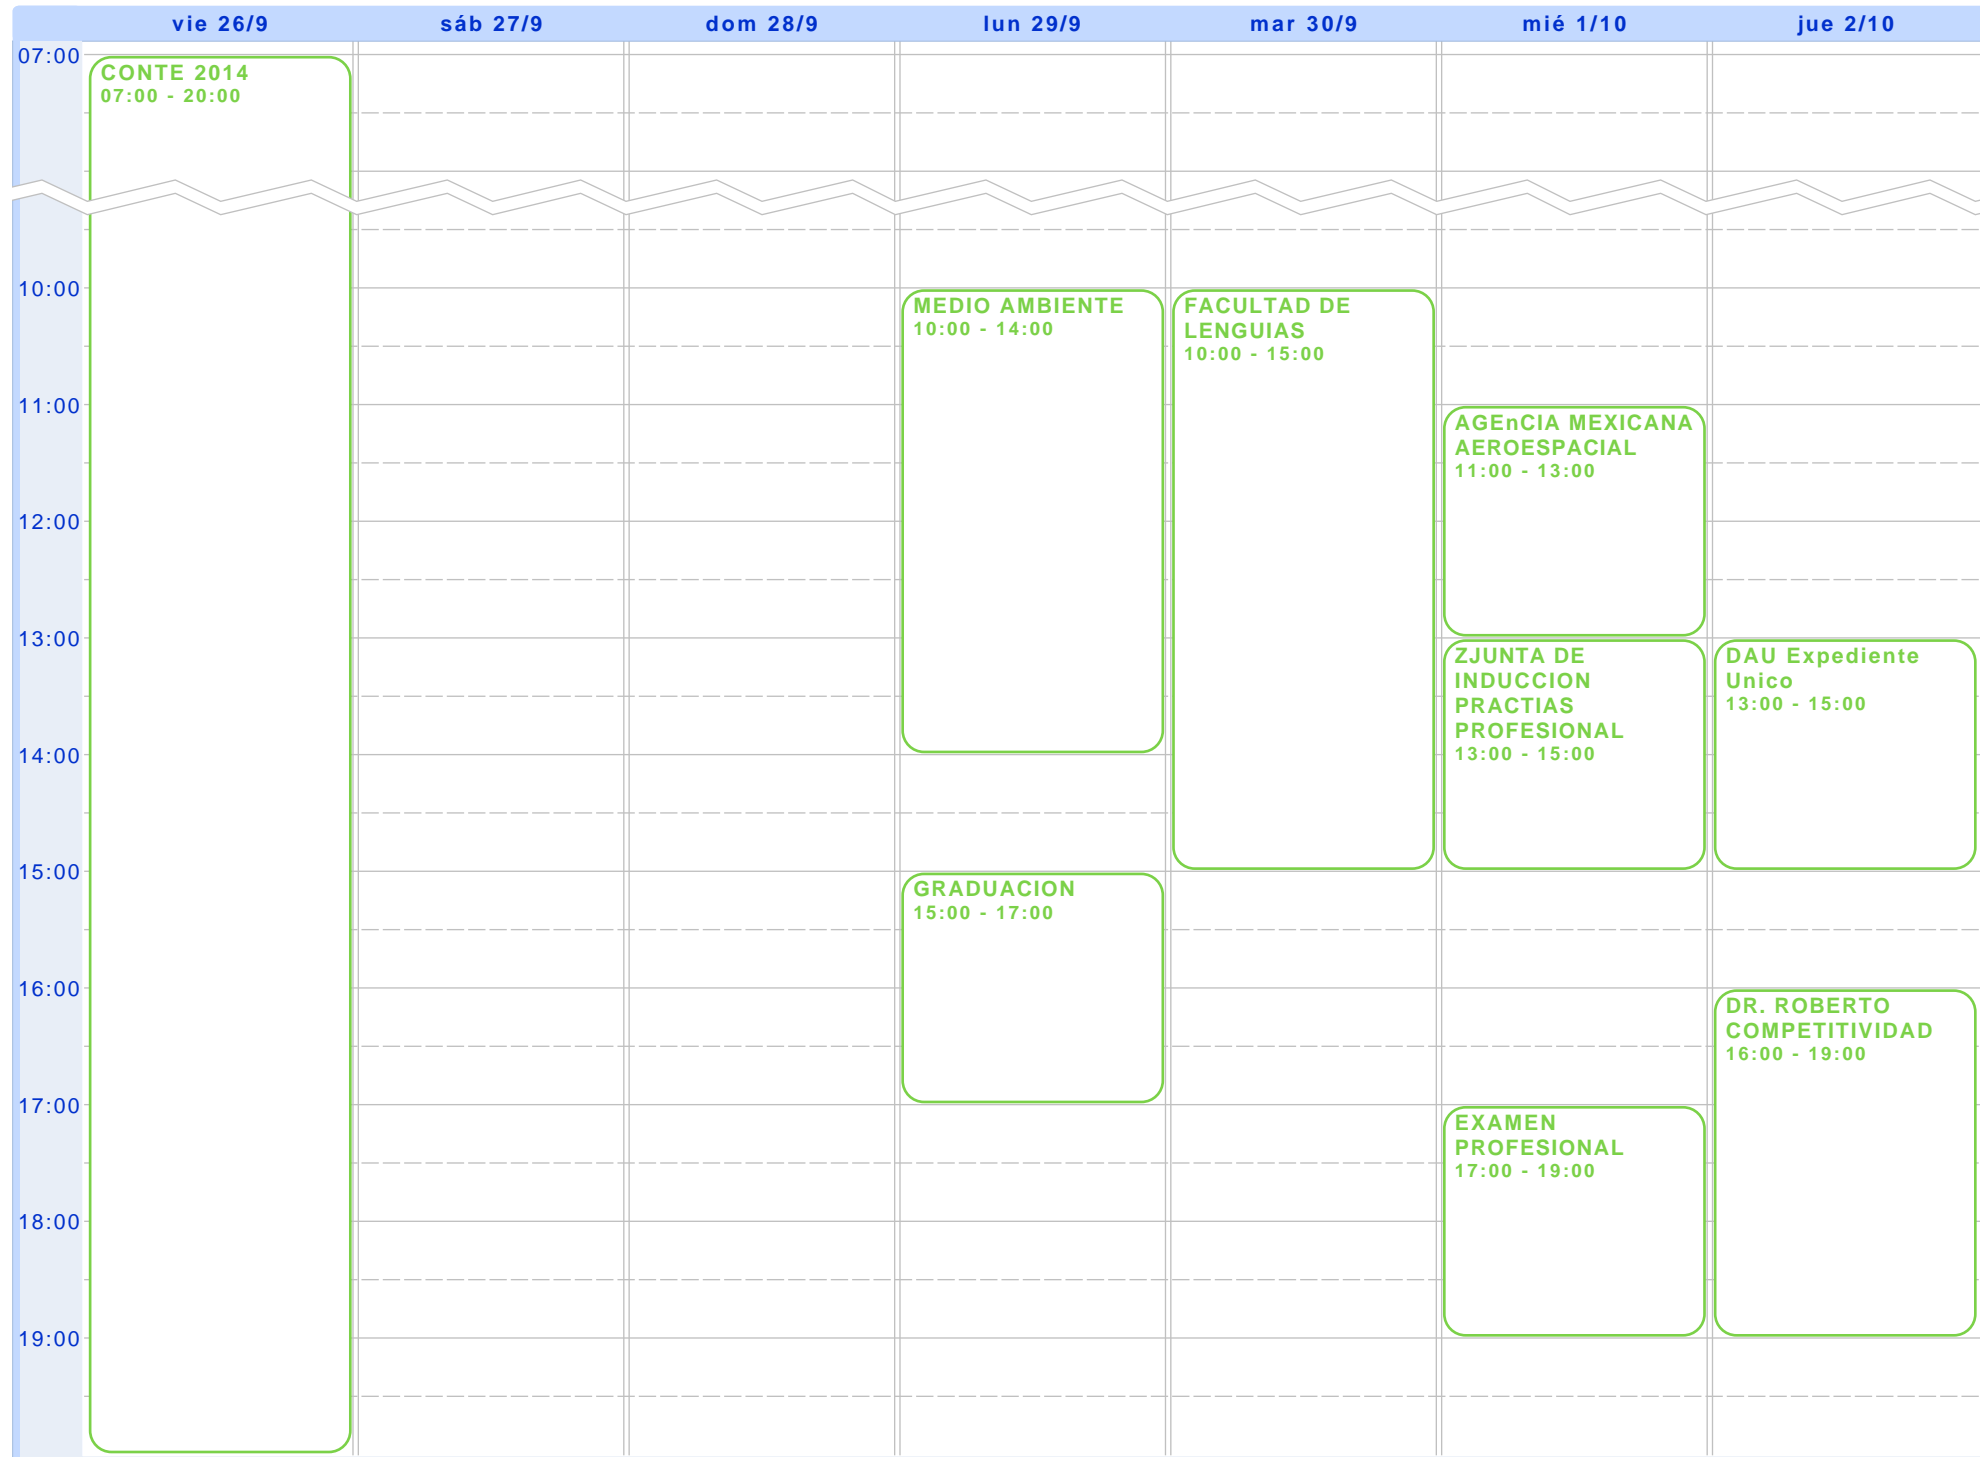

AUDITORIO 104B

vie 12 Sept – jue 18 Sept 2014 (Hora central: Ciudad de México)

	vie 12/9	sáb 13/9	dom 14/9	lun 15/9	mar 16/9	mié 17/9	jue 18/9
07:00							
08:00							
09:00	EXAMEN PROFESIONAL 09:00 - 11:00						
10:00						TRIPLE ELICE 10:00 - 14:00	TRIPLE ELICE 10:00 - 14:00
11:00	FEPRO 11:00 - 13:00						
12:00							
13:00							
14:00						GENEVAL 14:00 - 16:00	
15:00	CHUY 15:00 - 17:00						
16:00							
17:00							
18:00							

AUDITORIO 104B

vie 19 Sept – jue 25 Sept 2014 (Hora central: Ciudad de México)

	vie 19/9	sáb 20/9	dom 21/9	lun 22/9	mar 23/9	mié 24/9	jue 25/9
07:00						CONTE 2014 07:00 - 20:00	CONTE 2014 07:00 - 20:00
10:00	TRIPLE ELICE 10:00 - 14:00	Maker Party @ AUDITORIO 104B 10:00 - 14:00					
11:00							
12:00							
13:00							
14:00	EXAMEN PROFESIONAL 14:00 - 15:00			Becas Institucionales 14:00 - 16:00	PROGRAMACION WEB VISUAL STUDIO 13:00 - 17:00		
15:00	CHUY 15:00 - 17:00						
16:00							
17:00							
18:00							
19:00					Diplomado 19:00 - 21:00		
20:00							